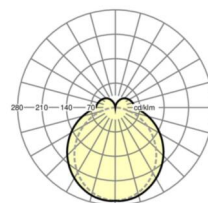

параметры

номер заказа	19135004060
код EAN	4020863413447
номер таможенного тарифа	94051190
Знак прохождения контроля	IP 20, класс защиты I, ENEC10 VDE, F, HACCP DIN10500/Food/IFS-пригодность для применения/BRC, Indoor, CE
Степень ударопрочности IK	IK03 (10°C bis 40°C)
Температура окружения	та 10°C в 40°C
Гарантийный срок	5 лет
Государственные программы поддержки	BEG - государственные субсидии для энергосберегающих зданий (действительна только для Германии)

электротехника

Балласт	Электронный драйвер (1 штука)
Мощность системы	27W
сетевое напряжение	230V/50Hz
автоматический предохранитель (пусковой ток)	15 штук/B10, 25 штук/B16, 24 штук/C10, 38 штук/C16
класс энергосбережения/Источник света	C

Оптика

Оснастка	LED, цветопередача/оттенок света CRI ≥ 80 / 3000K
Допуск для координаты цветности (MacAdam)	3SDCM
Фотобиологическая безопасность (светильник)	RG1
Номинальный световой поток	4522lm
Срок службы LED	50000h L80/B10 (Tq 40°C)
светоотдача светильников	166lm/W
Угол излучения	130° (C0) / 110° (C90)
UGR поп./вдоль	23.7 / 22.2

DEEP-LINK

<https://www.regiolux.de/ru/article/19135004060>

Ссылка	LED 5000lm 830
ηLB	100 %
Φ ↓/↑	84 % / 16 %
UGR поп./вдоль	23.7 / 22.2